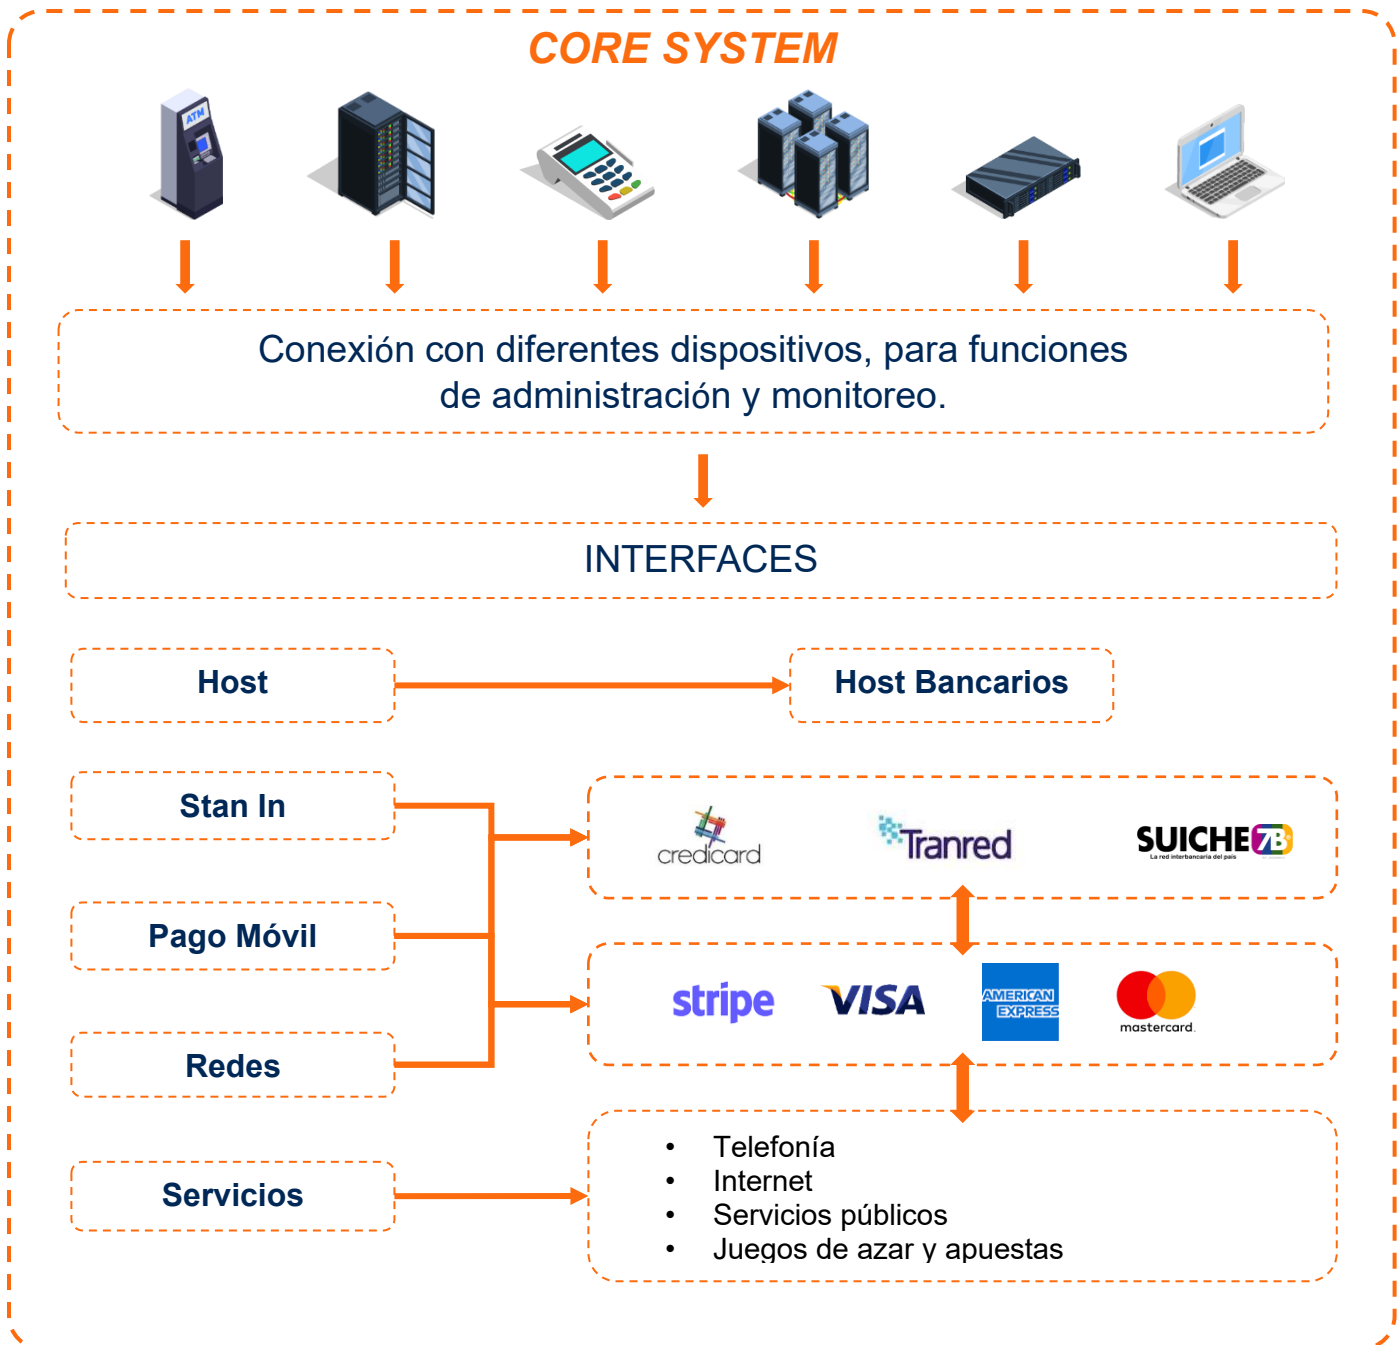

Atentamente,

El equipo de First Switch, C.A.

Arquitectura Tecnológica

El Switch Transaccional First Switch es un sistema que permite integrar diferentes modelos de datos de distintas empresas.

First Switch