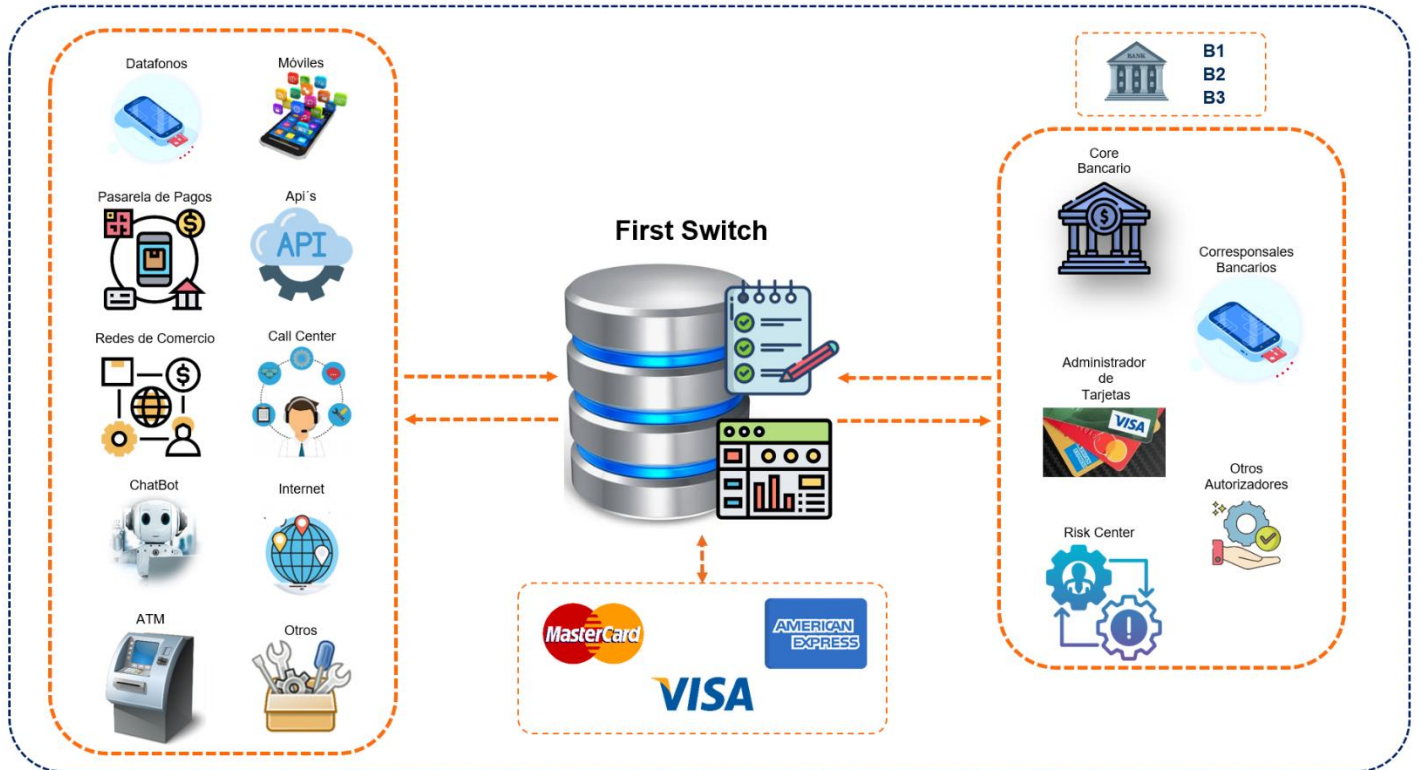

Atentamente,

El equipo de First Switch, C.A.

Arquitectura Tecnológica

El Switch Transaccional First Switch es un sistema que permite integrar diferentes modelos de datos de distintas empresas.

First Switch

Sistema Administrativo

First Switch

Sistema Administrativo - Módulos

Arquitectura Transaccional

Características

UNIVERSAL

MULTI MARCA Y MARCA PRIVADA

MULTI EMISOR Y MULTI ADQUIRIENTE

MULTI PRODUCTO Y MULTI MONEDA

100% CONFIGURABLE

COBERTURA COMPLETA DE LA OPERATIVA

ARQUITECTURA ESCALABLE

MANEJO DE GRAN VOLUMEN DE TRANSACCIONES

FLEXIBILIDAD, CONEXIÓN CON DIFERENTES PLATAFORMAS

CONFIGURACIÓN PERSONALIZADA